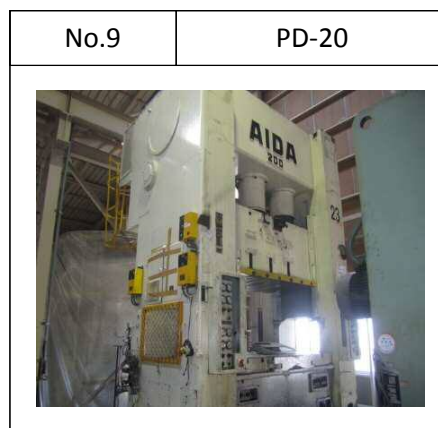

リニューードマシン・リスト

2019年4月号

昭和リース株式会社
機械設備営業部

SLマシンセンター
神奈川県厚木市飯山3108-4
TEL 046-290-3366
FAX 046-290-3367