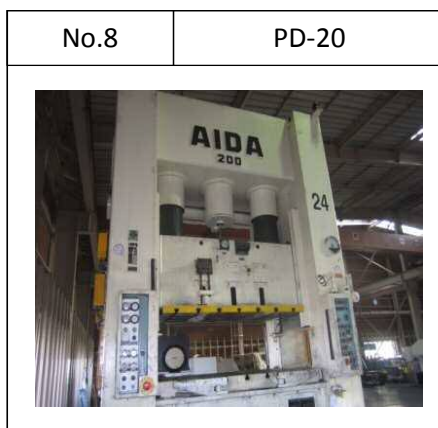

リニューードマシン・リスト

2019年4月号

昭和リース株式会社
機械設備営業部

SLマシンセンター
神奈川県厚木市飯山3108-4
TEL 046-290-3366
FAX 046-290-3367