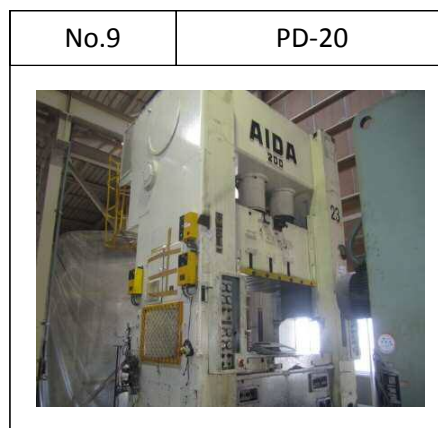

リニューードマシン・リスト

2019年3月号

昭和リース株式会社
機械設備営業部

SLマシンセンター
神奈川県厚木市飯山3108-4
TEL 046-290-3366
FAX 046-290-3367