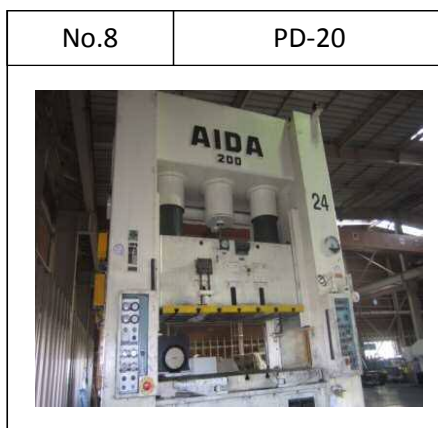

リニューードマシン・リスト

2019年3月号

昭和リース株式会社
機械設備営業部

SLマシンセンター
神奈川県厚木市飯山3108-4
TEL 046-290-3366
FAX 046-290-3367