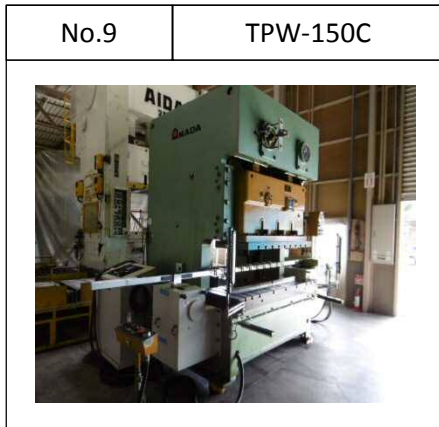

リニューードマシン・リスト

2018年12月号

リニューードマシン・リスト

2018年12月号

昭和リース株式会社
機械設備営業部

SLマシンセンター
神奈川県厚木市飯山3108-4
TEL 046-290-3366
FAX 046-290-3367