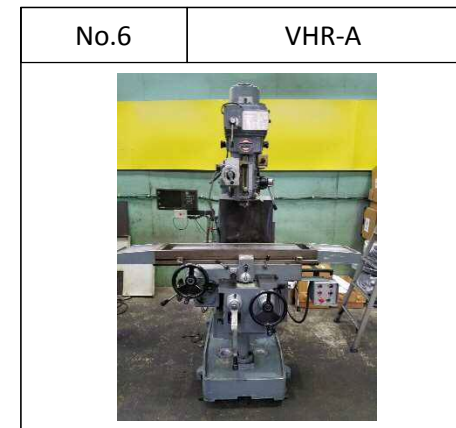

リニューードマシン・リスト

2018年12月号

リニューードマシン・リスト

2018年12月号

昭和リース株式会社
機械設備営業部

SLマシンセンター
神奈川県厚木市飯山3108-4
TEL 046-290-3366
FAX 046-290-3367