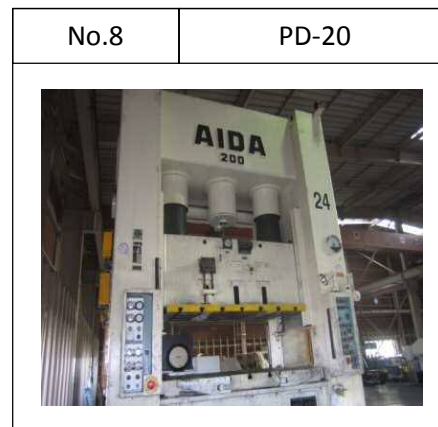

リニューードマシン・リスト

2018年12月号

リニューードマシン・リスト

2018年12月号

昭和リース株式会社
機械設備営業部

SLマシンセンター
神奈川県厚木市飯山3108-4
TEL 046-290-3366
FAX 046-290-3367