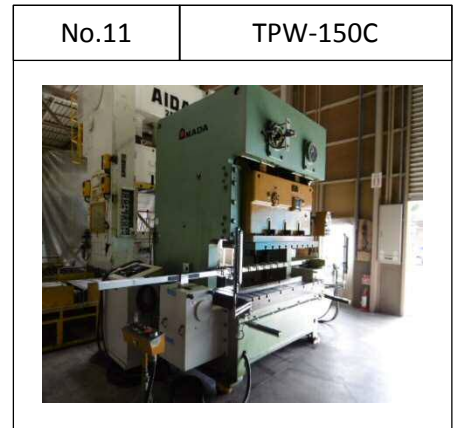

リニューードマシン・リスト

2018年05月号

リニューードマシン・リスト

2018年05月号

昭和リース株式会社
機械設備営業部

SLマシンセンター
神奈川県厚木市飯山3108-4
TEL 046-290-3366
FAX 046-290-3367