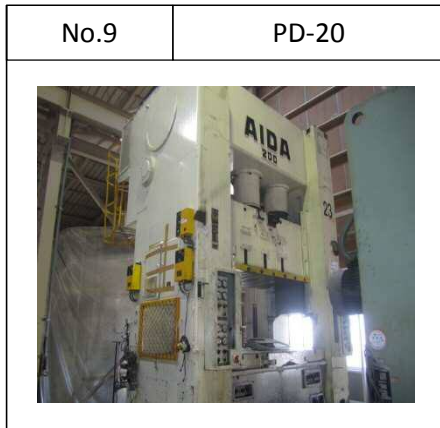

リニューードマシン・リスト

2018年05月号

リニューードマシン・リスト

2018年05月号

昭和リース株式会社
機械設備営業部

SLマシンセンター
神奈川県厚木市飯山3108-4
TEL 046-290-3366
FAX 046-290-3367