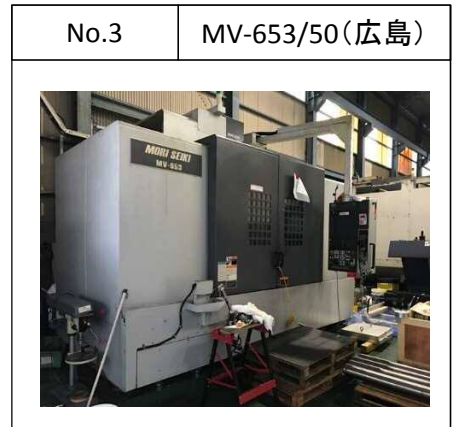

リニューードマシン・リスト

2018年03月号

昭和リース株式会社
機械設備営業部

SLマシンセンター
神奈川県厚木市飯山3108-4
TEL 046-290-3366
FAX 046-290-3367