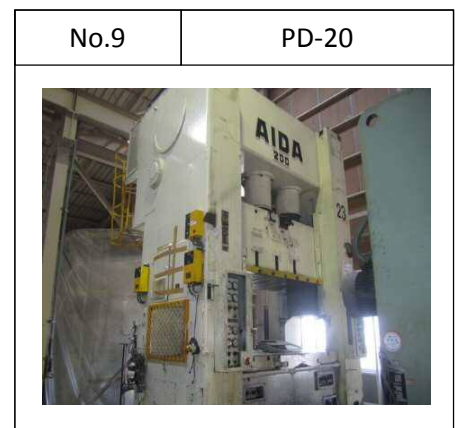

リニューードマシン・リスト

2018年03月号

昭和リース株式会社
機械設備営業部

SLマシンセンター
神奈川県厚木市飯山3108-4
TEL 046-290-3366
FAX 046-290-3367