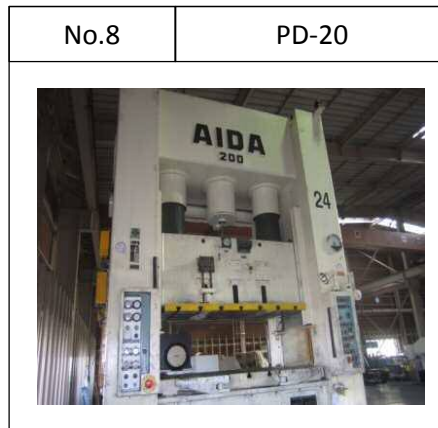

リニューードマシン・リスト

2018年03月号

昭和リース株式会社
機械設備営業部

SLマシンセンター
神奈川県厚木市飯山3108-4
TEL 046-290-3366
FAX 046-290-3367