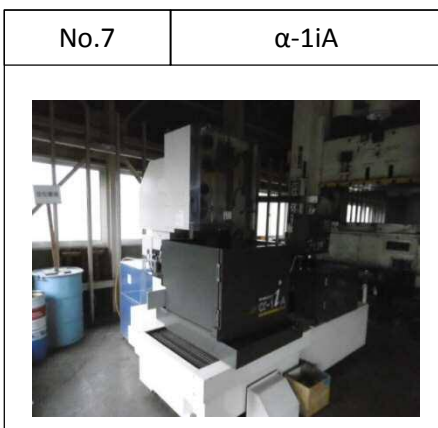

リニューードマシン・リスト

2018年03月号

昭和リース株式会社
機械設備営業部

SLマシンセンター
神奈川県厚木市飯山3108-4
TEL 046-290-3366
FAX 046-290-3367