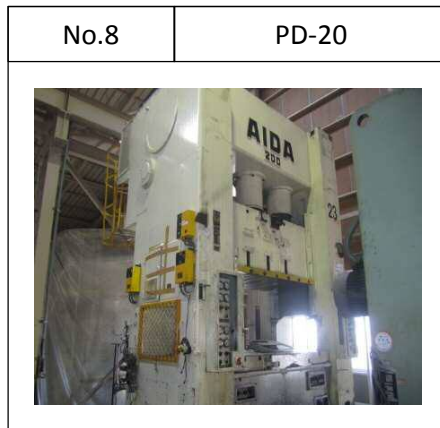

# リニューードマシン・リスト

2017年12月号

昭和リース株式会社  
機械設備営業部

SLマシンセンター  
神奈川県厚木市飯山3108-4  
TEL 046-290-3366  
FAX 046-290-3367