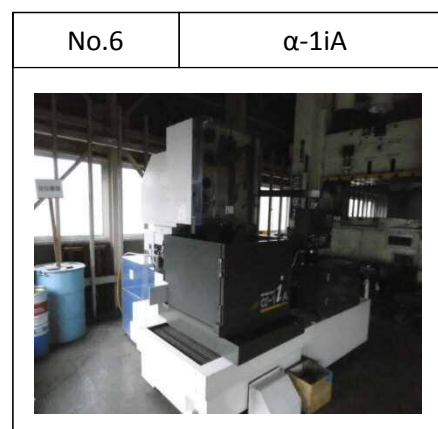

# リニューードマシン・リスト

2017年12月号

昭和リース株式会社  
機械設備営業部

SLマシンセンター  
神奈川県厚木市飯山3108-4  
TEL 046-290-3366  
FAX 046-290-3367