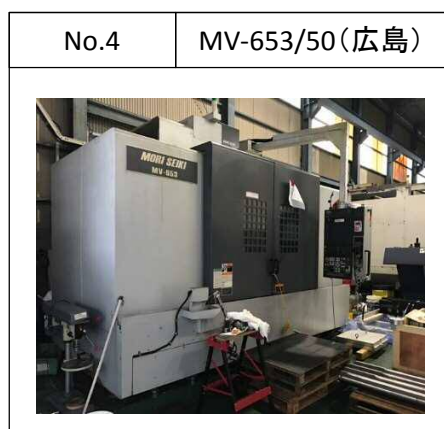

# リニューードマシン・リスト

2017年12月号

昭和リース株式会社  
機械設備営業部

SLマシンセンター  
神奈川県厚木市飯山3108-4  
TEL 046-290-3366  
FAX 046-290-3367