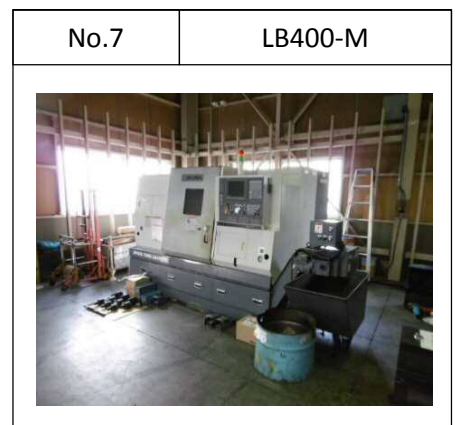

リニューードマシンリスト

2017年08月号

No.5 横型MC
森精機 NH5000DCG/50 2007年製

新入荷

Coming Soon・・・

No.8 NC旋盤
オークマ LB300-M 2001年製

リニューードマシンリスト

2017年08月号