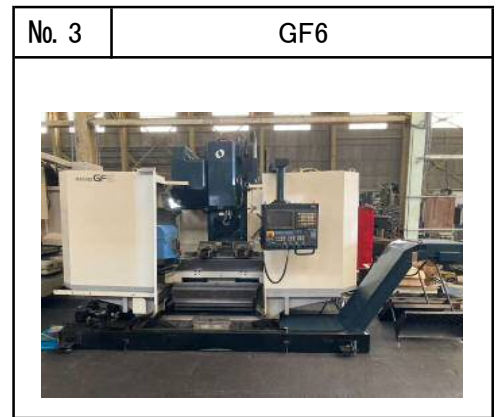

リニューードマシン・リスト

2024年7月号