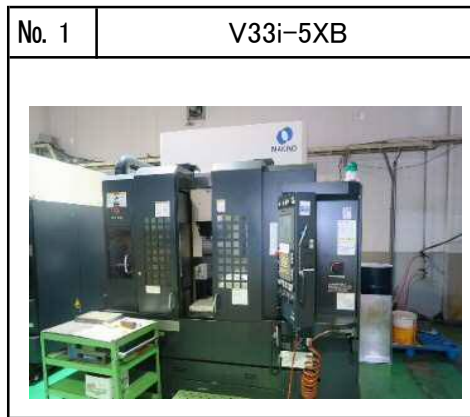

リニューードマシン・リスト

2024年7月号