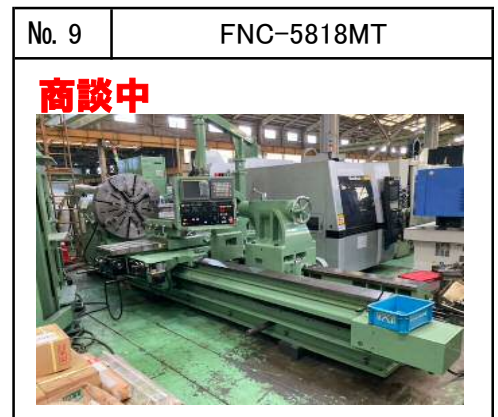

リニューードマシン・リスト

2023年11月号

リニューードマシン・リスト

2023年11月号

No. 13	QTN-200M
	

No. 14	NL2500MC/700
	

No. 15	A20VII
	

No. 16	TSL-550D
	

No. 17	INTEGRIX J-200
<p>売約済</p> 	

No. 18	AQ750L
	

No. 19	PF6-500DX
	

No. 20	NC1-60(S)
	

No. 21	NC1-60(1)
	

No. 22	SDP-1612-150
	

No. 23	KMR-1600DH
	

昭和リース株式会社
機械設備営業部
東京都中央区
日本橋室町2-4-3
日本橋室町野村ビル
TEL 050-3354-7759