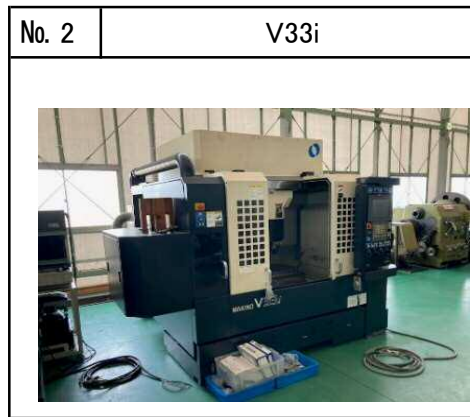

リニューードマシン・リスト

2023年11月号