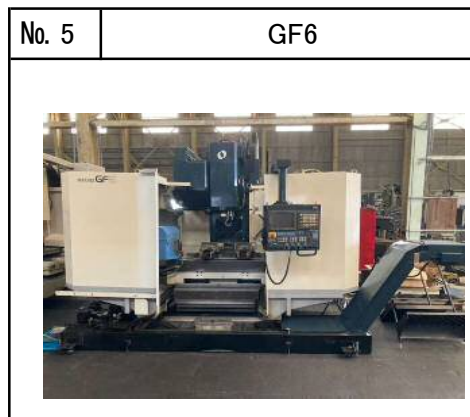

リニューードマシン・リスト

2023年11月号