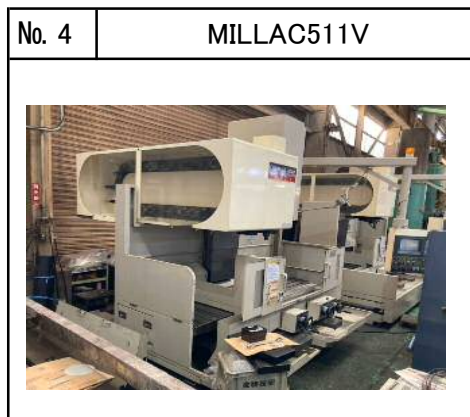

リニューードマシン・リスト

2023年11月号

リニューードマシン・リスト

2023年11月号

No. 13	QTN-200M
	

No. 14	NL2500MC/700
	

No. 15	A20VII
	

No. 16	TSL-550D
	

No. 17	INTEGRIX J-200
<p>売約済</p> 	

No. 18	AQ750L
	

No. 19	PF6-500DX
	

No. 20	NC1-60(S)
	

No. 21	NC1-60(1)
	

No. 22	SDP-1612-150
	

No. 23	KMR-1600DH
	

昭和リース株式会社
機械設備営業部
東京都中央区
日本橋室町2-4-3
日本橋室町野村ビル
TEL 050-3354-7759