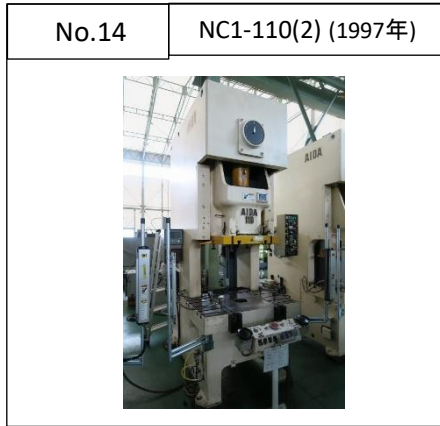

# リニュードマシン・リスト

2021年11月号

No.1	V33i (2007年)	No.2	V33i (2008年)	No.3	V33i (2015年)
					
No.4	GF6(三重)	No.5	MILLAC611VL	No.6	αT21iDL
					
No.7	TK34S-3000MV-4	No.8	RB7VM(石川)	No.9	RB3-NSM(石川)
					
No.10	QTN100 II	No.11	QTN150 II	No.12	R04VI
					

# リニュードマシン・リスト

2021年11月号

※地域表記の無い物件は、「SLマシンセンター(愛知県)」保管物件です。

昭和リース株式会社  
機械設備営業部

東京都中央区  
日本橋室町2-4-3  
日本橋室町野村ビル  
TEL 03-4284-1345