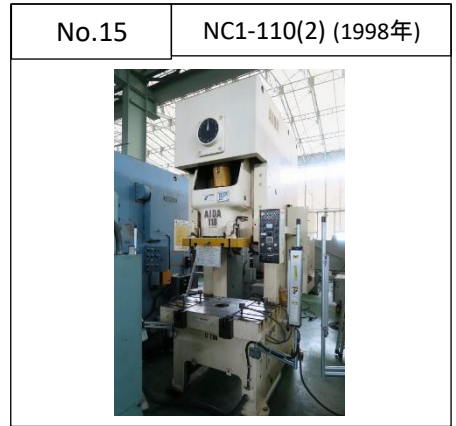

# リニュードマシン・リスト

2021年11月号

No.1	V33i (2007年)	No.2	V33i (2008年)	No.3	V33i (2015年)
					
No.4	GF6(三重)	No.5	MILLAC611VL	No.6	αT21iDL
					
No.7	TK34S-3000MV-4	No.8	RB7VM(石川)	No.9	RB3-NSM(石川)
					
No.10	QTN100 II	No.11	QTN150 II	No.12	R04VI
					

# リニュードマシン・リスト

2021年11月号

※地域表記の無い物件は、「SLマシンセンター(愛知県)」保管物件です。

昭和リース株式会社  
機械設備営業部

東京都中央区  
日本橋室町2-4-3  
日本橋室町野村ビル  
TEL 03-4284-1345