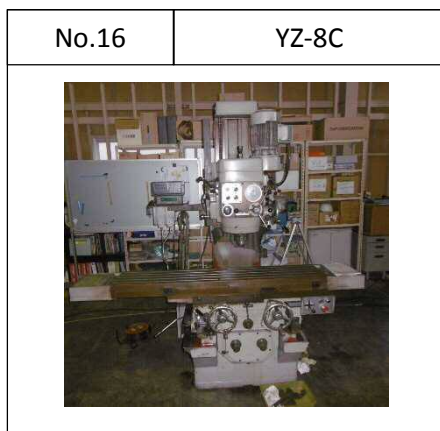

リニューードマシン・リスト

2020年10月号

★新入荷物件

No.1	V33i (2007年#2603)	No.2	V33i (2007年#2649)	No.3	V33i (2008年)
					
No.4	V33i (2015年)	No.5	NV4000	No.6	MILLAC 611VL
					
No.7	VM7Ⅲ (埼玉)	No.8	VTC200B	No.9	αT14iA (1998年)
					
No.10	αT14iD	No.11	αT14iEe	No.12	YZ400NCR
					

リニューードマシン・リスト

2020年10月号

昭和リース株式会社
機械設備営業部

SLマシンセンター
神奈川県厚木市飯山3108-4
TEL 046-290-3366
FAX 046-290-3367