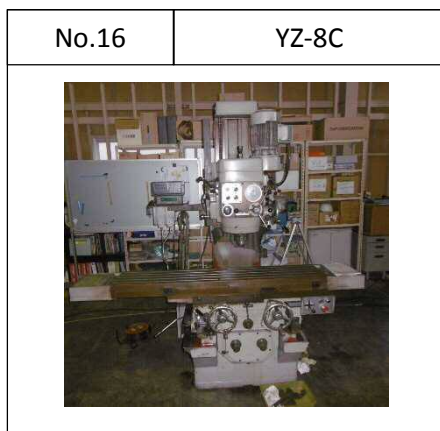

# リニューードマシン・リスト

2020年9月号

★新入荷物件

No.1	V33i (2007年#2603)	No.2	V33i (2007年#2649)	No.3	V33i (2008年)
					
No.4	V33i (2015年)	No.5	NV4000	No.6	MILLAC 611VL
					
No.7	VM7Ⅲ (埼玉)	★ No.8	VTC200B	No.9	αT14iA (1998年)
		<div data-bbox="660 1377 933 1473" data-label="Text"> <p>準備中</p> </div>			
No.10	αT14iD	No.11	αT14iEe	★ No.12	YZ400NCR
					

# リニューードマシン・リスト

2020年9月号

昭和リース株式会社  
機械設備営業部

SLマシンセンター  
神奈川県厚木市飯山3108-4  
TEL 046-290-3366  
FAX 046-290-3367