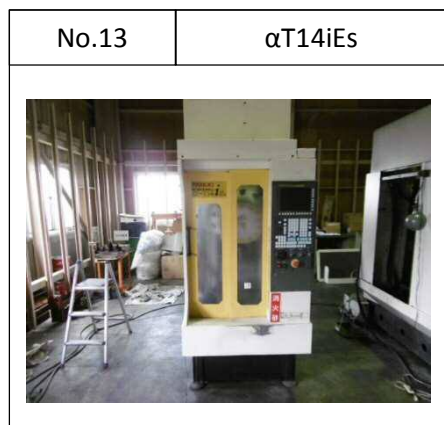

リニューードマシン・リスト

2019年9月号

昭和リース株式会社
機械設備営業部

SLマシンセンター
神奈川県厚木市飯山3108-4
TEL 046-290-3366
FAX 046-290-3367