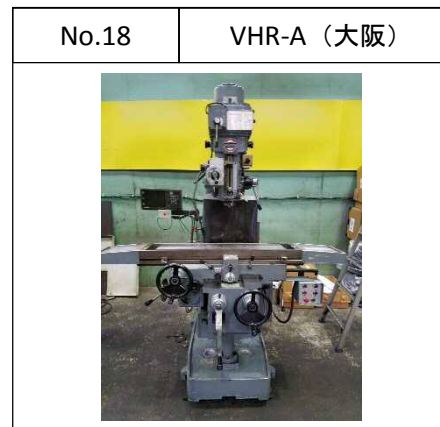

リニューードマシン・リスト

2019年9月号

昭和リース株式会社
機械設備営業部

SLマシンセンター
神奈川県厚木市飯山3108-4
TEL 046-290-3366
FAX 046-290-3367